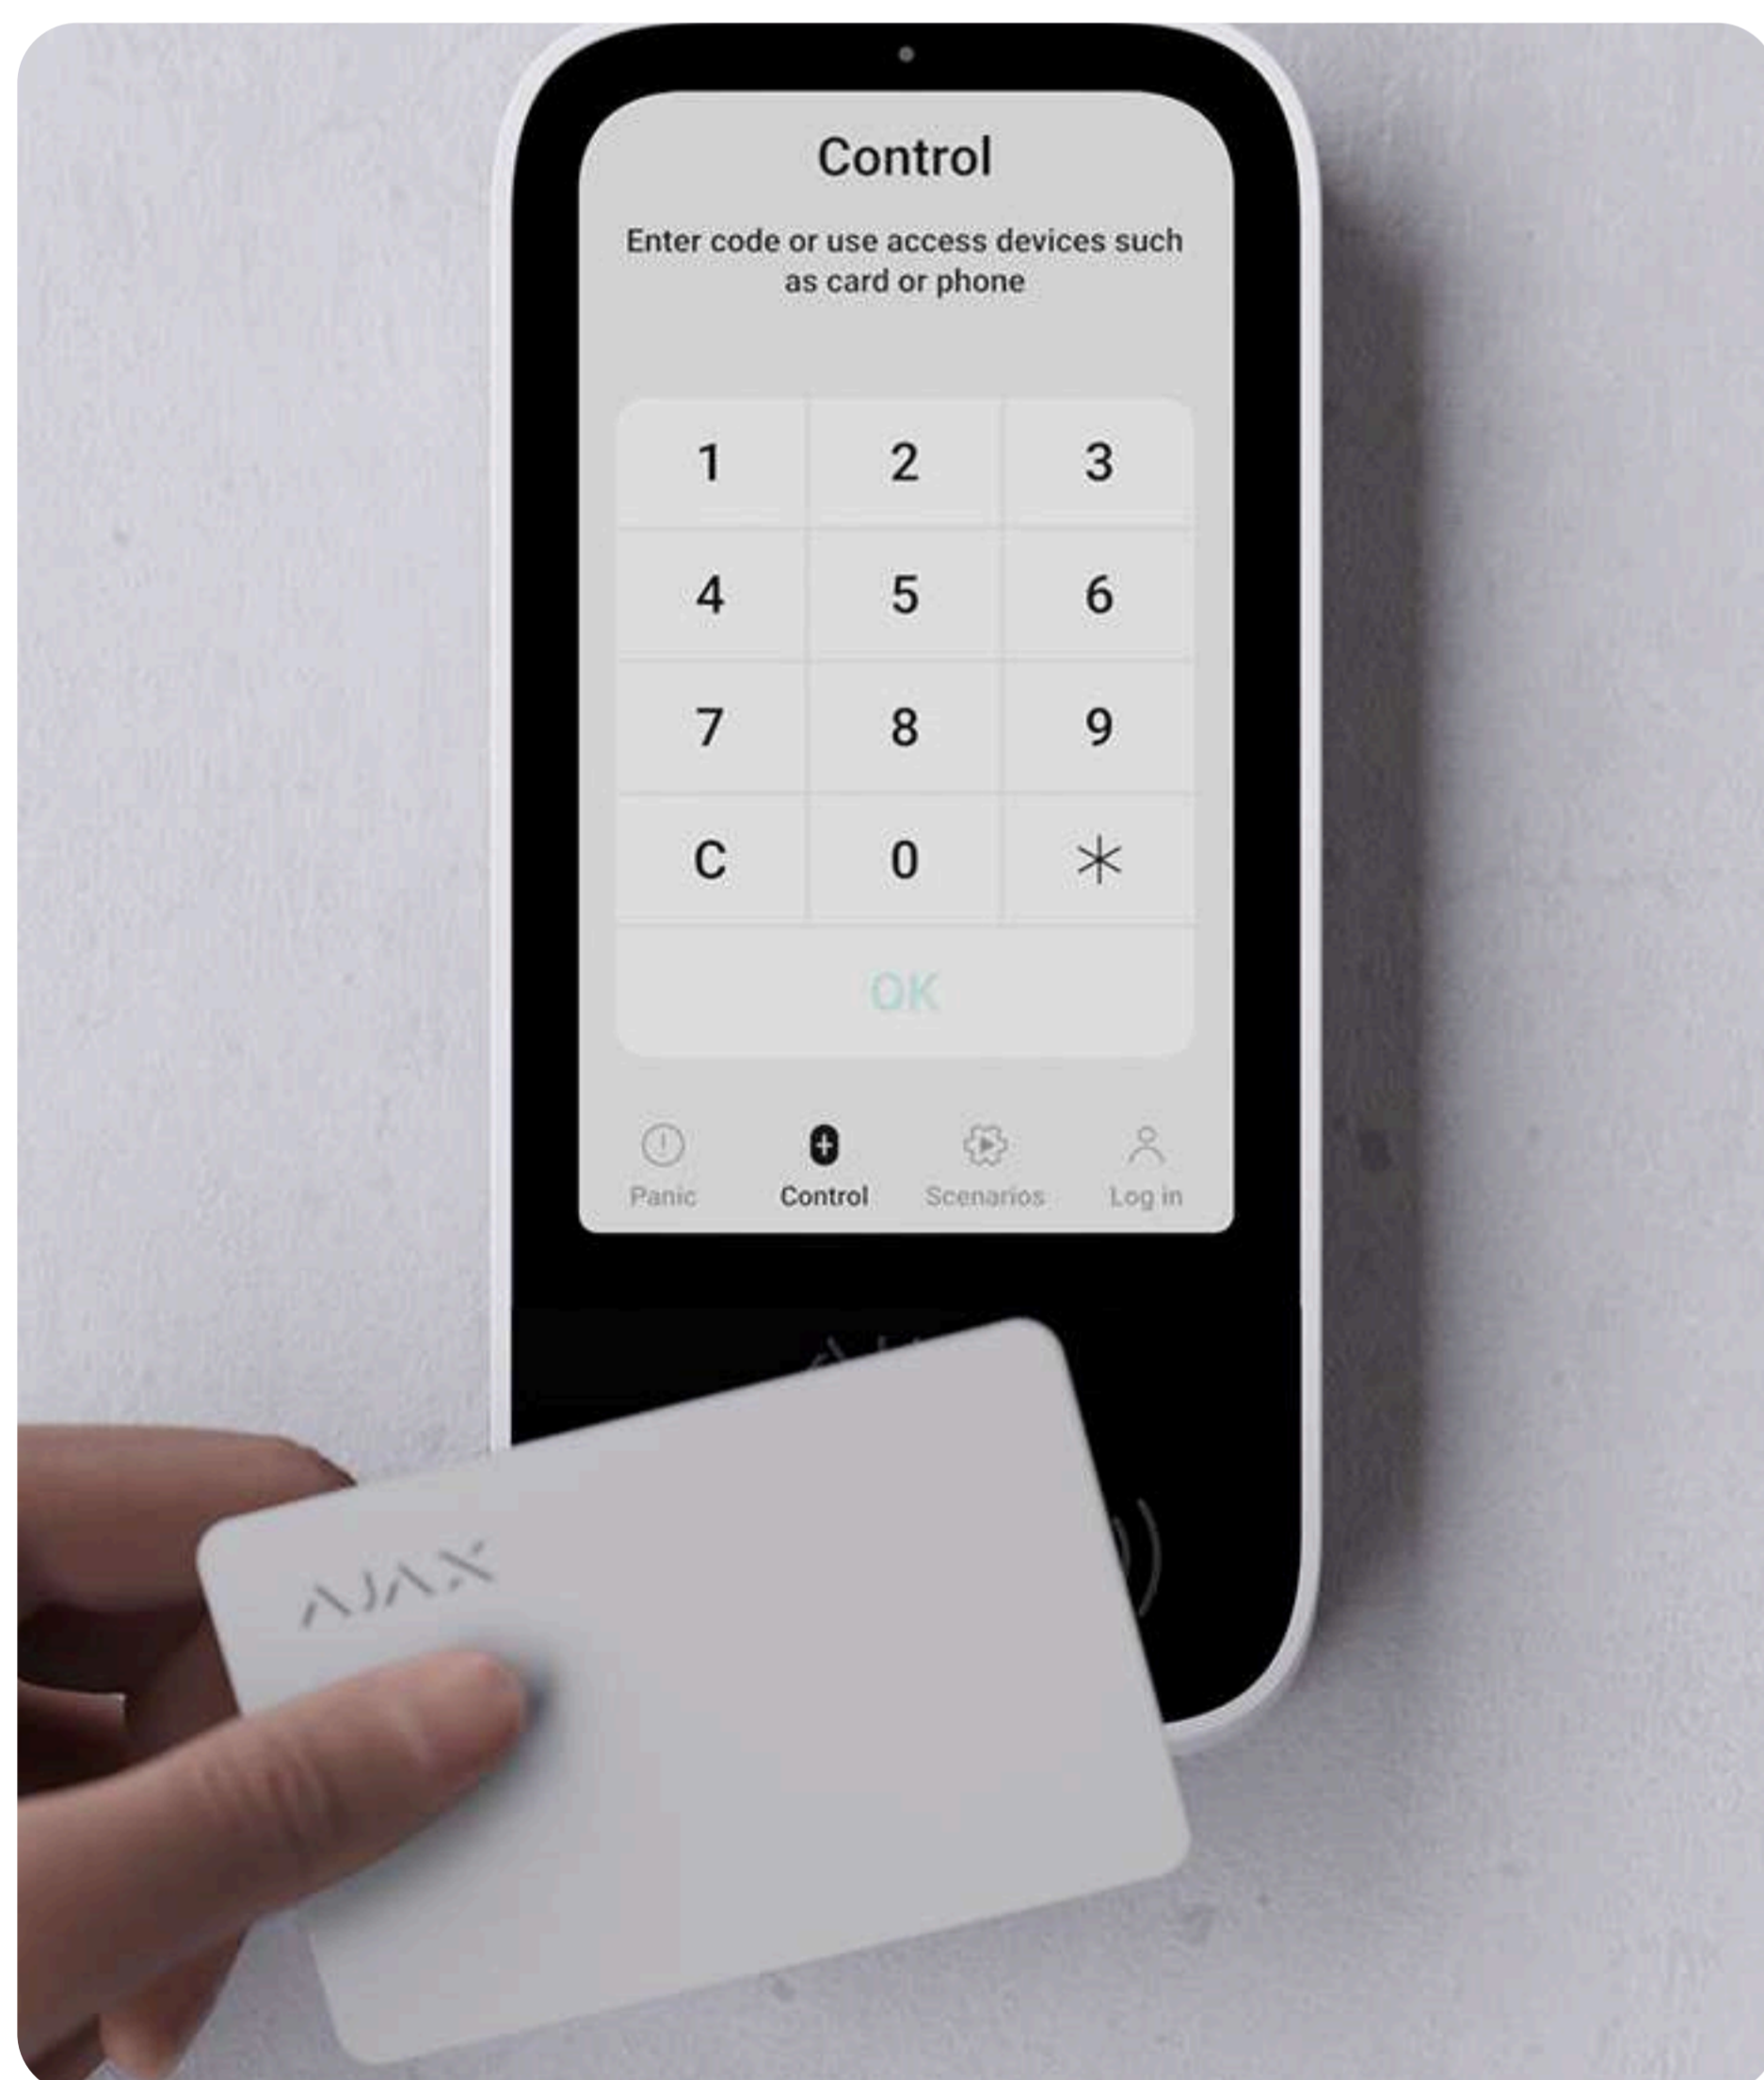

Ajax Superior Keypad TouchScreen G3 Jeweller

Teclado inalámbrico con pantalla táctil que admite la autenticación mediante Pass, Tag, smartphones y códigos

Los productos Superior están disponibles exclusivamente para partners acreditados de Ajax Systems para ventas, instalación y mantenimiento, creando un canal de ingresos protegido y de alto valor.

Gestión inteligente de la seguridad y de la automatización

El Superior Keypad TouchScreen G3 Jeweller está diseñado para un control intuitivo y práctico del sistema. Su interfaz gráfica, las notificaciones sonoras y la indicación LED garantizan que los comandos de los usuarios y las respuestas del sistema se transmitan sin fallos. Los usuarios pueden ver las últimas alarmas y eventos directamente en el teclado para mantenerse informados sobre la actividad reciente del sistema. Si se detecta un fallo de funcionamiento durante la comprobación de integridad, el teclado indica claramente la causa. De este modo, los usuarios conocen en todo momento el estado del sistema y las medidas que deben tomarse.

Tres métodos de autenticación rápidos y seguros

Tarjetas Pass o mandos Tag

Smartphones

Códigos

Características clave

- Gestión sencilla de los grupos de seguridad y del Modo Noche
- Pestaña de control para dispositivos de automatización con soporte para hasta 6 escenarios y conmutadores que indican el estado actual del dispositivo¹
- Indicación sonora y LED para alarmas, apertura de puertas (Campanilla), retardos al entrar/salir y otros eventos
- Activación cuando un usuario acerca una mano al dispositivo, y durante los retardos al entrar
- Ajuste automático del brillo de la retroiluminación
- Notificación en pantalla con la causa de un fallo de funcionamiento al armar el sistema
- Registro con los últimos eventos disponible directamente desde la pantalla del teclado