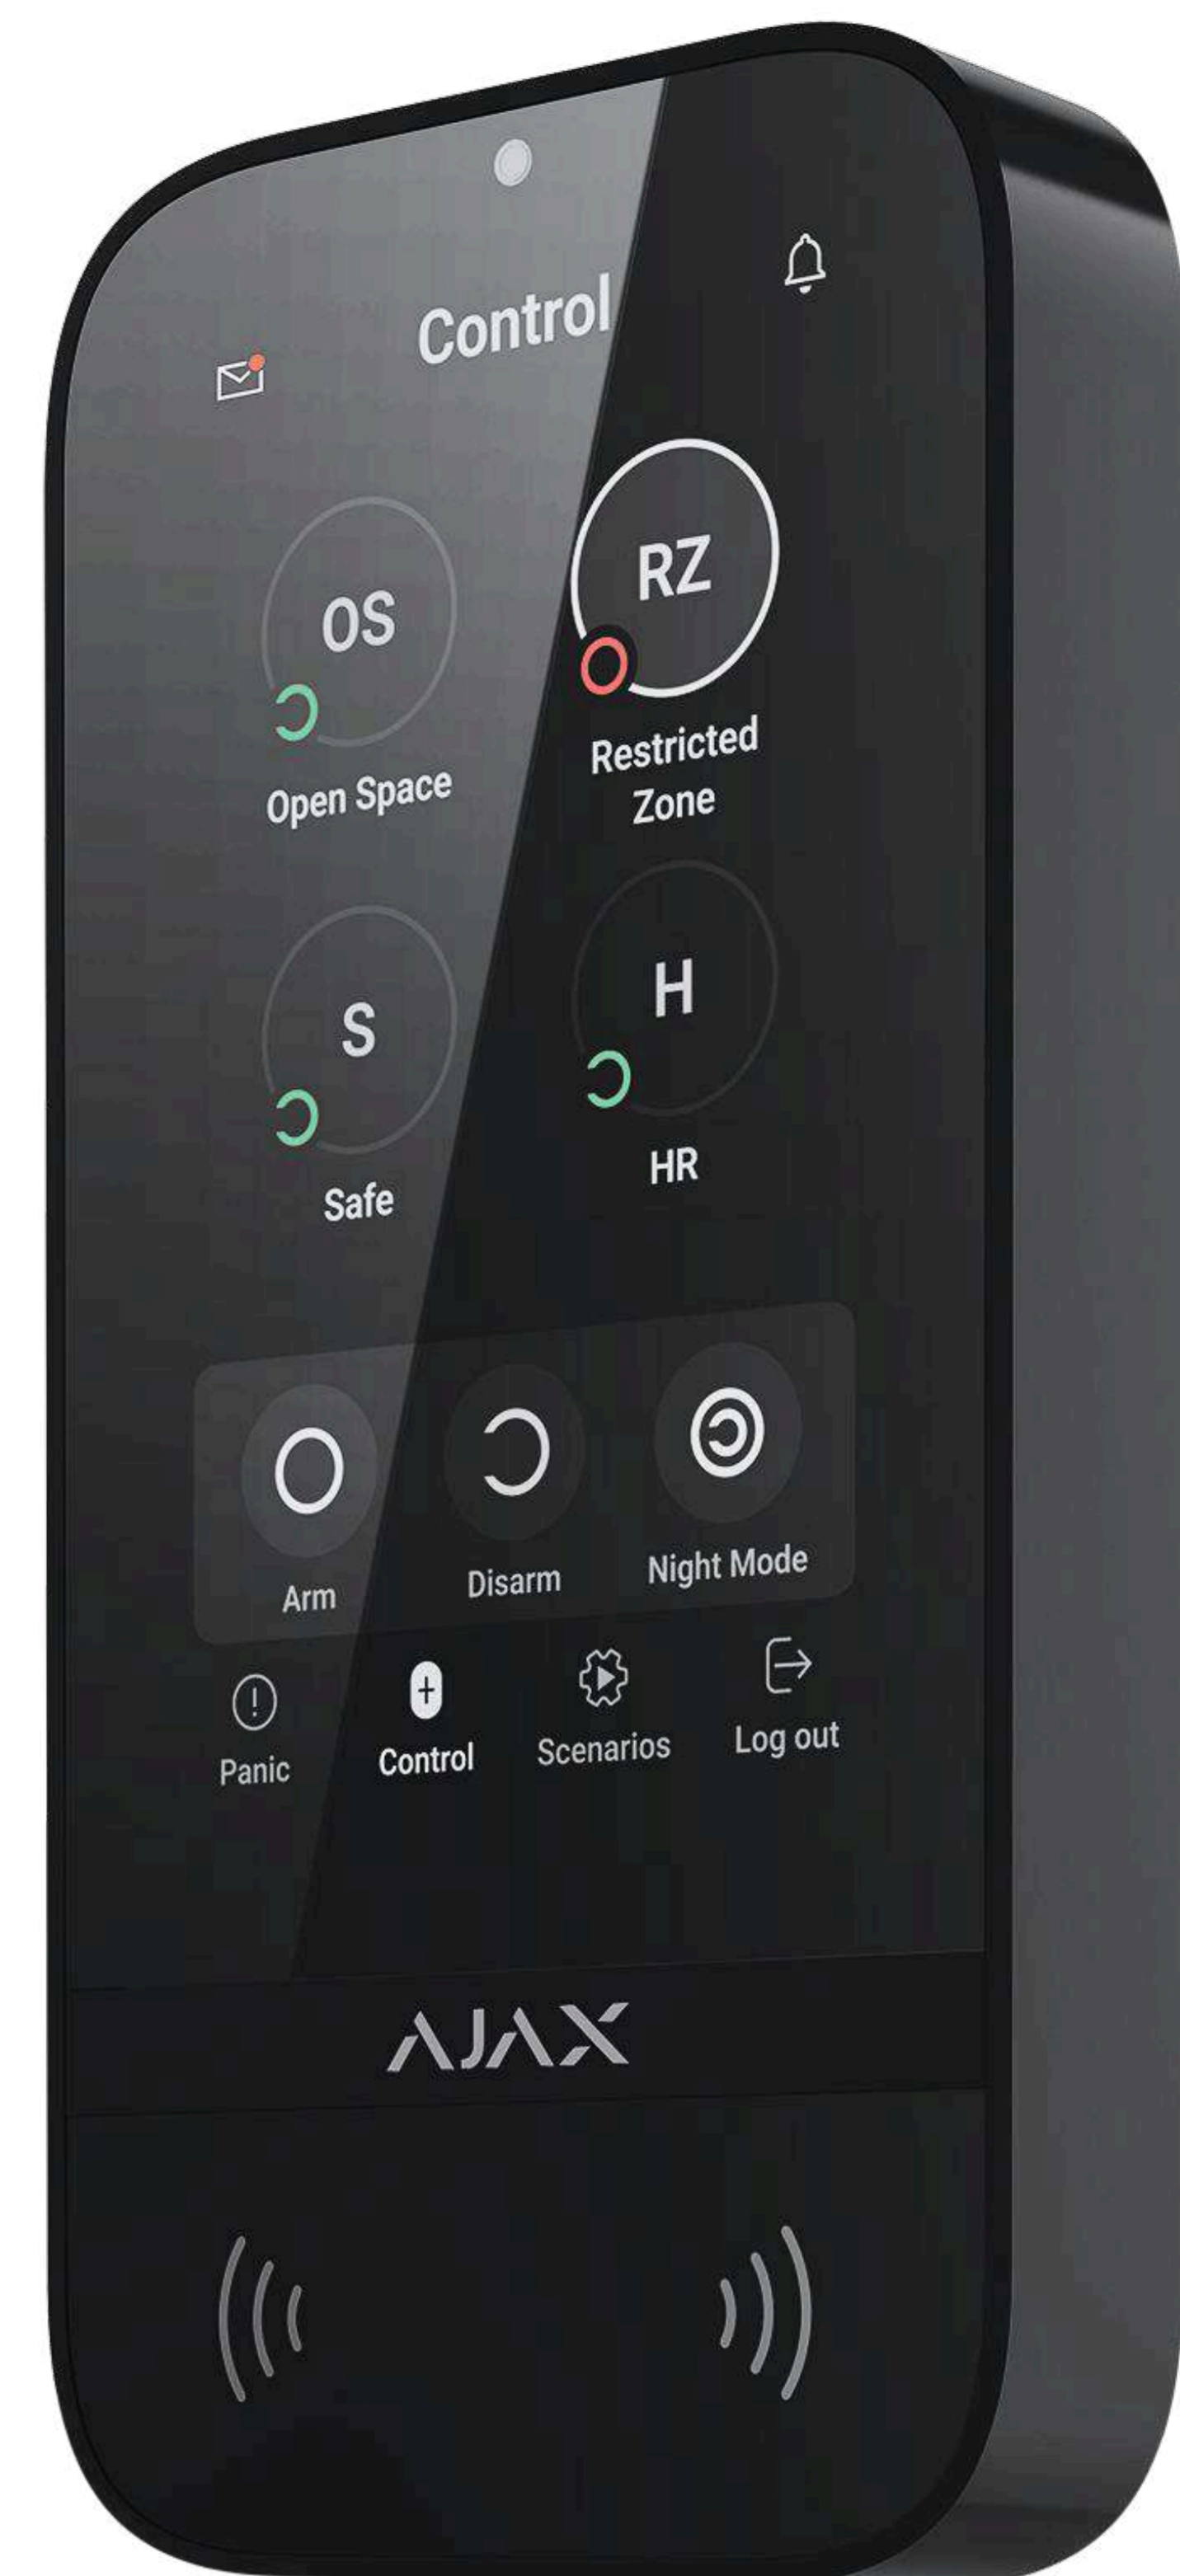

Ajax Superior Keypad TouchScreen G3 Jeweller

Teclado inalámbrico con pantalla táctil que admite la autenticación mediante Pass, Tag, smartphones y códigos

Los productos Superior están disponibles exclusivamente para partners acreditados de Ajax Systems para ventas, instalación y mantenimiento, creando un canal de ingresos protegido y de alto valor.

Gestión inteligente de la seguridad y de la automatización

El Superior Keypad TouchScreen G3 Jeweller está diseñado para un control intuitivo y práctico del sistema. Su interfaz gráfica, las notificaciones sonoras y la indicación LED garantizan que los comandos de los usuarios y las respuestas del sistema se transmitan sin fallos. Los usuarios pueden ver las últimas alarmas y eventos directamente en el teclado para mantenerse informados sobre la actividad reciente del sistema. Si se detecta un fallo de funcionamiento durante la comprobación de integridad, el teclado indica claramente la causa. De este modo, los usuarios conocen en todo momento el estado del sistema y las medidas que deben tomarse.

Tres métodos de autenticación rápidos y seguros

Tarjetas Pass o mandos Tag

Smartphones

Códigos

Características clave

- Gestión sencilla de los grupos de seguridad y del Modo Noche
- Pestaña de control para dispositivos de automatización con soporte para hasta 6 escenarios y conmutadores que indican el estado actual del dispositivo¹
- Indicación sonora y LED para alarmas, apertura de puertas (Campanilla), retardos al entrar/salir y otros eventos
- Activación cuando un usuario acerca una mano al dispositivo, y durante los retardos al entrar
- Ajuste automático del brillo de la retroiluminación
- Notificación en pantalla con la causa de un fallo de funcionamiento al armar el sistema
- Registro con los últimos eventos disponible directamente desde la pantalla del teclado